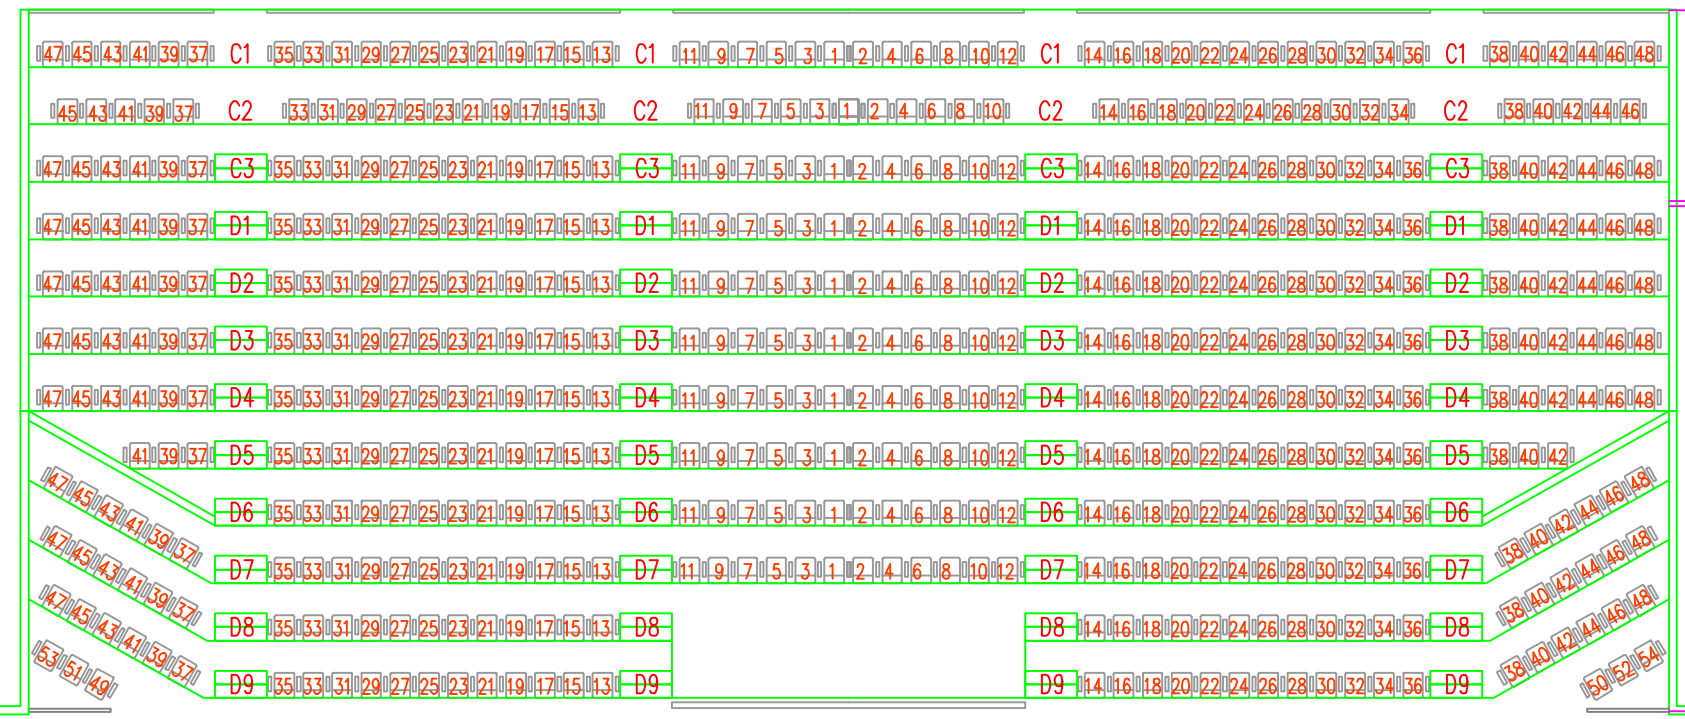

總計：1392席 + 14陪同席 + 12身障席
 A~E區共 1209席 + 14陪同席 + 12身障席
 F區共 183席

84

144席 + 10陪同席 + 9身障席

94
Fb區

139

396

89
Fa區

446席 + 4陪同席 + 3身障席